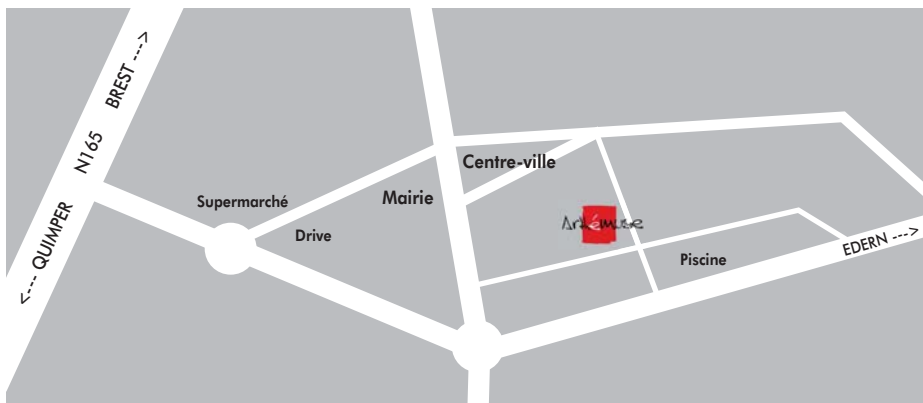

Vous rendre à Arthémuse à Briec :

Arthémuse - 46 rue de la Boissière - 29510 Briec

Réalisation : Caf du Finistère - Ne pas jeter sur la voie publique.

Bulletin à retourner avant le 4 novembre 2016 avec votre règlement à :